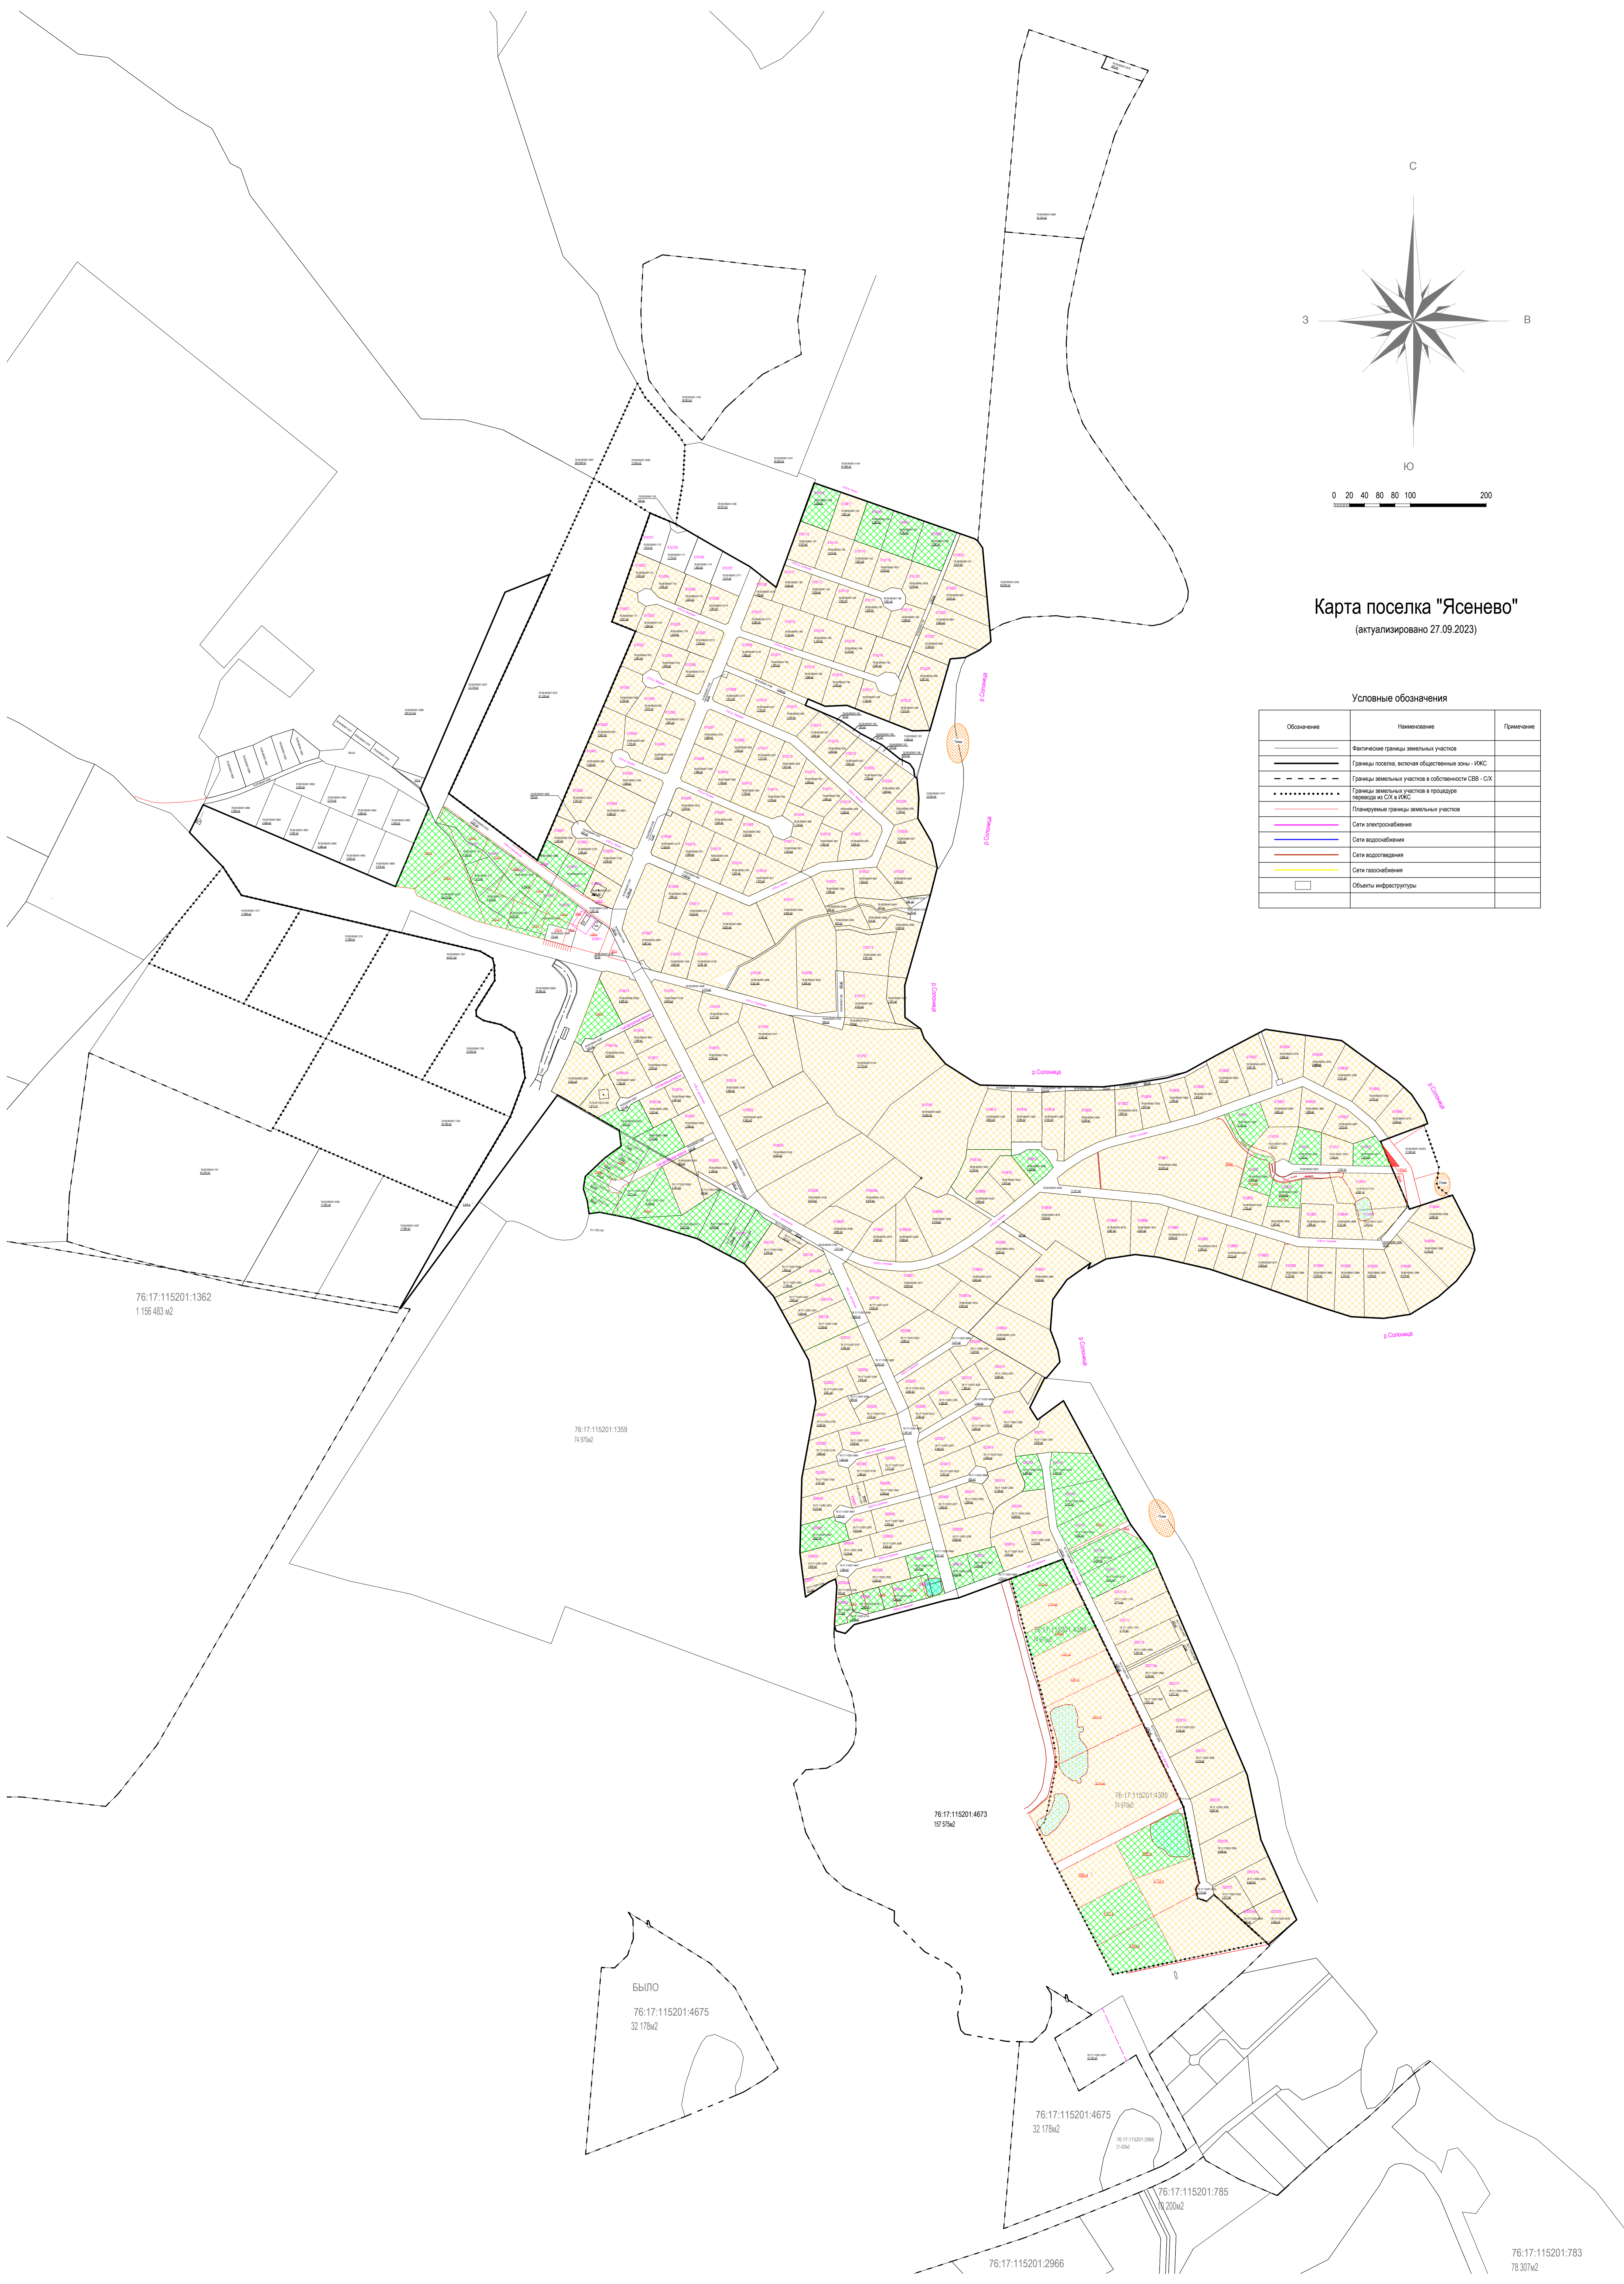

Карта поселка "Ясенево"
(актуализировано 27.09.2023)

Условные обозначения

Обозначение	Наименование	Примечание
	Фактические границы земельных участков	
	Границы поселка, включая общественные зоны - ИЖС	
	Границы земельных участков в собственности СВВ - СХ	
	Границы земельных участков в порядке перевода из СХ в ИЖС	
	Планируемые границы земельных участков	
	Сети электроснабжения	
	Сети водоснабжения	
	Сети водоотведения	
	Сети газоснабжения	
	Объекты инфраструктуры	

76:17:115201:1362
1 156 483 м²

76:17:115201:1369
14 970 м²

76:17:115201:4673
19 970 м²

76:17:115201:4388
14 970 м²

БЫЛО
76:17:115201:4675
32 178 м²

76:17:115201:4675
32 178 м²

76:17:115201:2966
11 080 м²

76:17:115201:785
18 200 м²

76:17:115201:2966

76:17:115201:783
78 307 м²